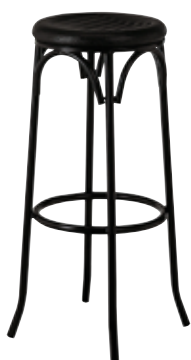

TABURETE 506		PRECIO VENTA	
		69	
Armazón: Tubo acerado. Asiento: Espuma integral. *Pintura estándar blanco o negro. Colores especiales incremento 9.		Cromado: Incremento a consultar