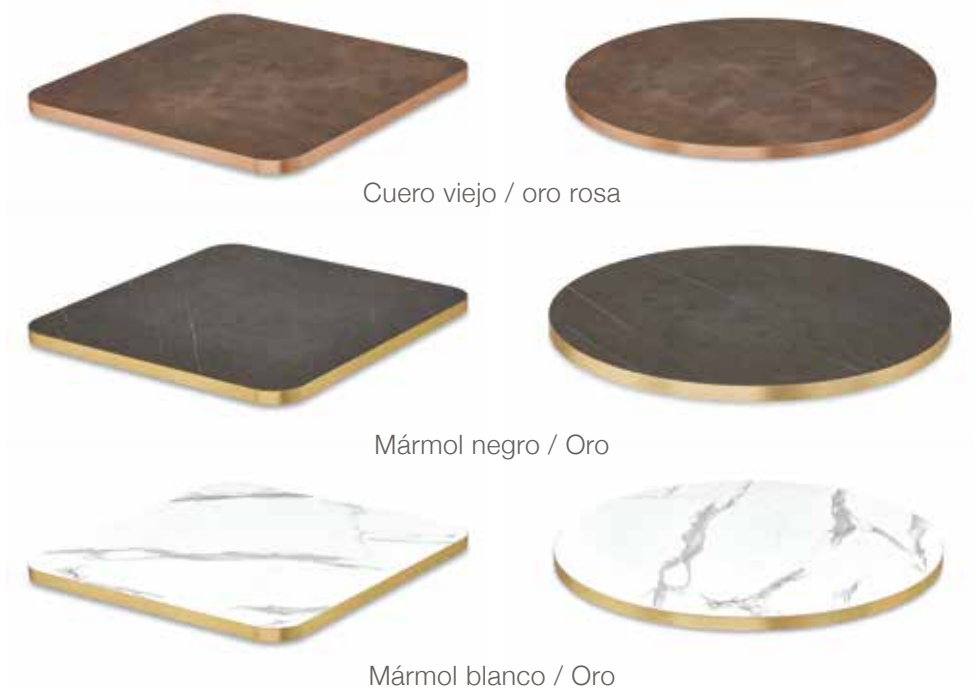

Olivo

Mármol blanco

Mármol negro

Pino viejo

Roble Halifax

Roble provenzal

Basic

Arena

Blanco

Negro

Pizarra

Pino irregular

Pino macizo con 2 cantos con corte irregular. Grosor 30 mm.

Laminalu

Tablero aglomerado chapado de compact recubierto con un canto de aluminio. Grosor 25 mm.

60 x 60

70 x 70

Ø 60

Ø 70

Tablero 2+2

Tablero macizo de madera de 20 mm de grosor con canto regruesado de 20 mm.

Roble

Pino

Pino envejecido