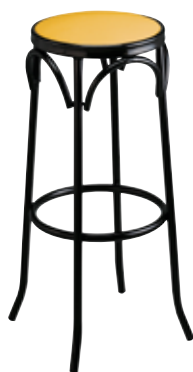

TABURETE 505		ASIENTO	
		Bering	61
Armazón: Tubo acerado. Asiento: Tapizado. Aro metálico. Colores según carta. *Pintura estándar blanco o negro. Colores especiales incremento 9.		Corda	62
		Kubiks	63
		Cromado: Incremento a consultar