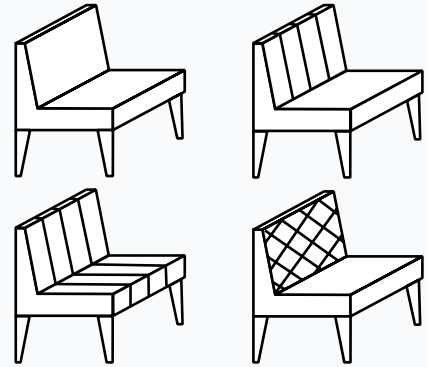

INOXIDABLE

Potencia 3000 - 6000 W
 Area de cobertura 10 - 15 m²
 Consumo 0,25 - 0,50 kg/h

512

PORTLAND

Armazón de madera.
 Asiento y respaldo: Tapizados.

Consultar precios.

PRIME

PRECIO VENTA